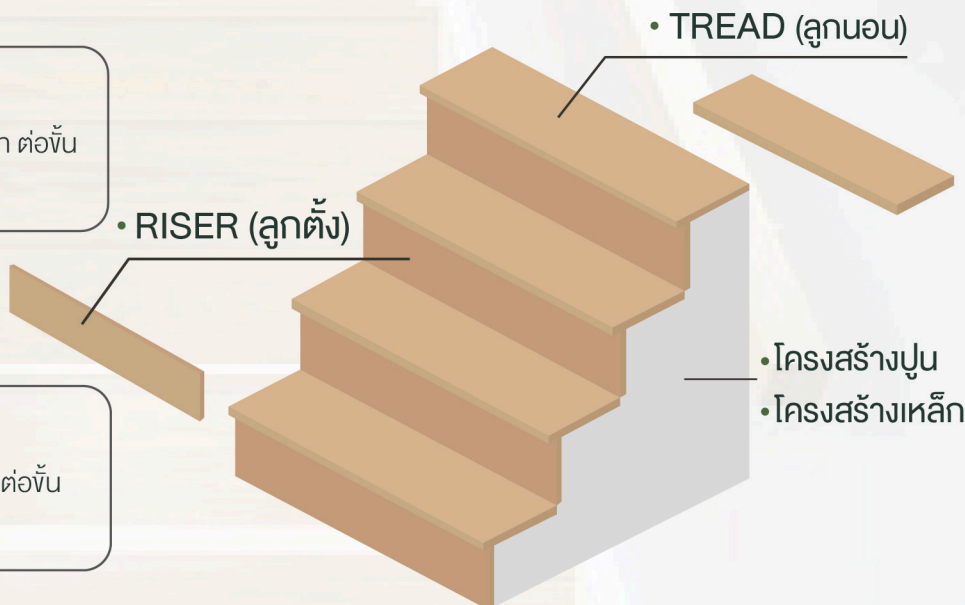

บันไดลูกนอนเป็นไม้ประสาน 2 แผ่น

● ค่าติดตั้งบันไดลูกนอน

พร้อมเคลือบผิว (สีธรรมชาติ) 1,200 บาท ต่อชั้น
ย้อมสีอื่นๆ 150 บาท ต่อชั้น

● RISER (ลูกตั้ง)

● ค่าติดตั้งบันไดลูกตั้ง

พร้อมเคลือบผิว (สีธรรมชาติ) 900 บาท ต่อชั้น
ย้อมสีอื่นๆ 150 บาท ต่อชั้น