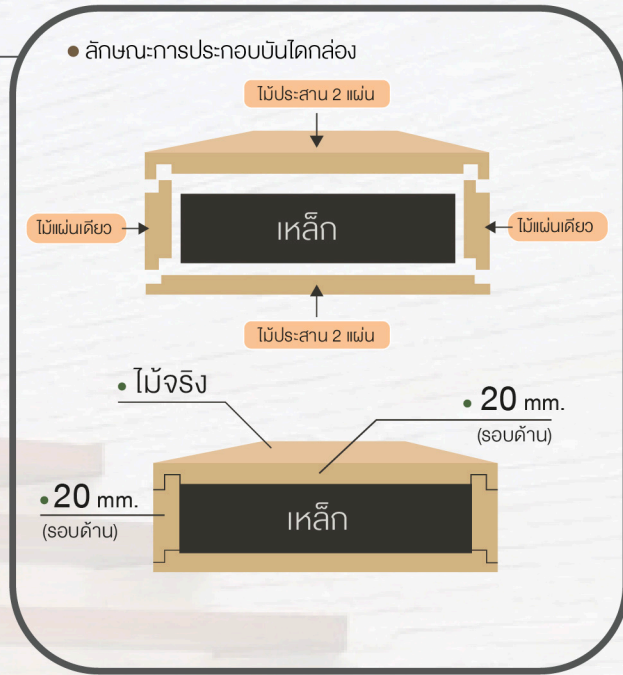

WHITE OAK STAIRCASE

■ ราคาบันไดไม้จริง : ไม้โอ๊กไอค

● FLOATING STAIRS (บันไดลอย)

ความหนา 20 mm. (Thickness)	ความยาว (Length)	
ความกว้าง (Width) 250-300 mm.	L1000-1200 mm.	L1201-1500 mm.
ราคา / ชั้น (PRICE / PCS)	6,920.-	8,870.-

● ค่าติดตั้งบันไดลอย / ลอย

พร้อมเคลือบ (สีธรรมชาติ) 3,500 บาท ต่อชั้น
 ย้อมสีอื่นๆ 550-950 บาท ต่อชั้น
 (ราคานี้เฉพาะแบบมาตรฐานของทางบริษัทฯ)

ความหนา (Thickness) TOP 30 mm. SIDES + BACKING 20 mm.	ความยาว (Length)	
ความกว้าง (Width) 250-300 mm.	L1000-1200 mm.	L1201-1500 mm.
ราคา / ชั้น (PRICE / PCS)	8,340.-	10,830.-