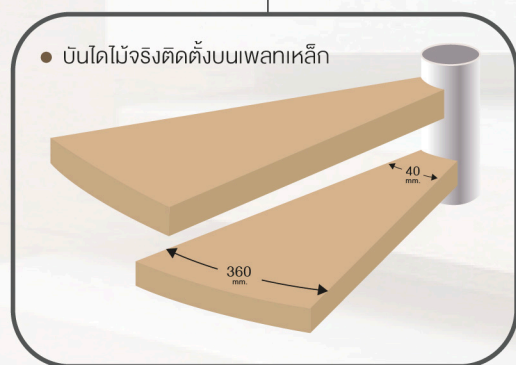

WHITE OAK STAIRCASE

■ ราคาบันไดไม้จริง : ไม้โอ๊กไอค

● FLOATING STAIRS (บันไดลอย)

ความหนา 20 mm. (Thickness)	ความยาว (Length)	
ความกว้าง (Width) 250-300 mm.	L1000-1200 mm.	L1201-1500 mm.
ราคา / ชั้น (PRICE / PCS)	6,920.-	8,870.-

● ค่าติดตั้งบันไดลอย / ลอย

พร้อมเคลือบ (สีธรรมชาติ) 3,500 บาท ต่อชั้น
 ย้อมสีอื่นๆ 550-950 บาท ต่อชั้น
 (ราคานี้เฉพาะแบบมาตรฐานของทางบริษัทฯ)

ความหนา (Thickness) TOP 30 mm. SIDES + BACKING 20 mm.	ความยาว (Length)	
ความกว้าง (Width) 250-300 mm.	L1000-1200 mm.	L1201-1500 mm.
ราคา / ชั้น (PRICE / PCS)	8,340.-	10,830.-

● SPIRAL STAIRCASE (บันไดวน)

ความหนา (Thickness)	ความกว้าง (Width)	ความยาว (Length)	ราคา / ชั้น (PRICE / PCS)
		1000-1200 mm.	
1" (20 mm.)	40-360 mm.		2,960.-
1.5" (30 mm.)	40-360 mm.		4,470.-

บันไดวนเป็นไม้ประสาน 2 แผ่น