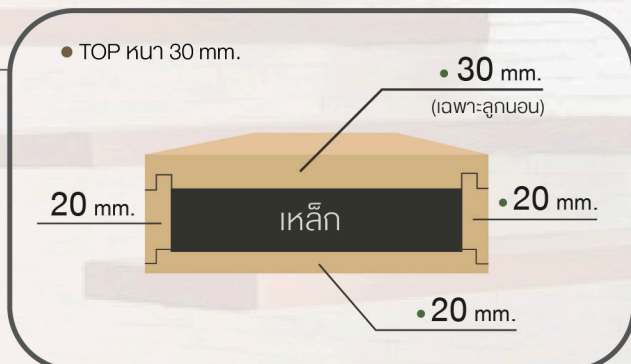

PRICE LIST

@lumberer

LUMBERER

ลัม-เบอร์-เรอร์

WHITE OAK STAIRCASE

■ ราคาบันไดไม้จริง : ไม้โอ๊กไอค

● FLOATING STAIRS (บันไดลอย)

ความหนา 20 mm. (Thickness)	ความยาว (Length)	
ความกว้าง (Width) 250-300 mm.	L1000-1200 mm.	L1201-1500 mm.
ราคา / ชั้น (PRICE / PCS)	6,920.-	8,870.-

● ค่าติดตั้งบันไดลอย / ลอย

พร้อมเคลือบ (สีธรรมชาติ) 3,500 บาท ต่อชั้น
ย้อมสีอื่นๆ 550-950 บาท ต่อชั้น
(ราคานี้เฉพาะแบบมาตรฐานของทางบริษัทฯ)

ความหนา (Thickness) TOP 30 mm. SIDES + BACKING 20 mm.	ความยาว (Length)	
ความกว้าง (Width) 250-300 mm.	L1000-1200 mm.	L1201-1500 mm.
ราคา / ชั้น (PRICE / PCS)	8,340.-	10,830.-

● SPIRAL STAIRCASE (บันไดวน)

ความหนา (Thickness)	ความกว้าง (Width)	ความยาว (Length)	ราคา / ชั้น (PRICE / PCS)
		1000-1200 mm.	
1" (20 mm.)	40-360 mm.		2,960.-
1.5" (30 mm.)	40-360 mm.		4,470.-

บันไดวนเป็นไม้ประสาน 2 แผ่น

● ค่าติดตั้งบันไดวน

พร้อมเคลือบผิว (สีธรรมชาติ) 3,000 บาท ต่อชั้น
ย้อมสีอื่นๆ 250 บาท ต่อชั้น

- ราคานี้ยังไม่รวมค่าติดตั้ง
- ราคานี้เฉพาะราคาไม้บันไดเท่านั้น
- ราคานี้เป็นราคาประเมินเบื้องต้นเท่านั้นอาจมีการเปลี่ยนแปลงตามขนาดและพื้นที่หน้างานจริง

หมายเหตุ

- สามารถสั่งทำได้แบบไม่มีขั้นต่า
- ราคานี้มีผลตั้งแต่วันที่ 2568 เป็นต้นไป
- ราคานี้ยังไม่รวมค่าจัดส่ง
- ราคายังไม่รวม VAT 7%

@lumberer

lumbererthailand

Tel: +66(0)92-424-2481

www.lumbererthailand.com